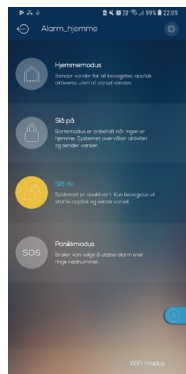

**Slå på alarmen i hjemmemodus** - trykk inn knappen til lyssignal vises og kvitteringstone høres fra alarmen

**Nødknapp** - hold knappen inne til 2 lys vises og sirene utløses fra alarmen

### Område for bruk av adgangsbrikke.

Trykk \* deretter plasser brikken med flatsiden inn mot dette området for å slå av alarmen.

**Slå av alarmen** - trykk \* + kode +

**Slå på alarmen** - trykk \* + kode +

**Slå på alarmen i hjemmemodus/skallsikring** - trykk \* + kode +

**Nødknapp** - hold knappen inne i 3 sekunder  
2 lys vises og sirene utløses fra alarmen

## APP

Ved bruk av APP vil betjeningsmenyen vise statusen på alarmen ved gulfarget symbol

**Slå av alarmen** - trykk inn knappen  
Fargen blir gul og kvitteringstone høres fra alarmen

**Slå på alarmen** - trykk inn knappen  
Fargen blir gul og kvitteringstone høres fra alarmen