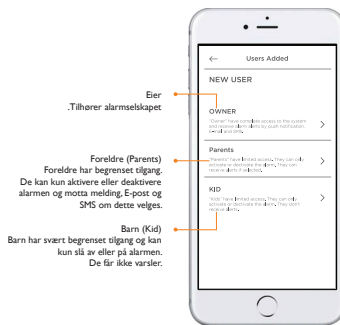

Brukeroppsett

Trykk på "brukere" for å legge til brukere med brukertillatelse

Bruk