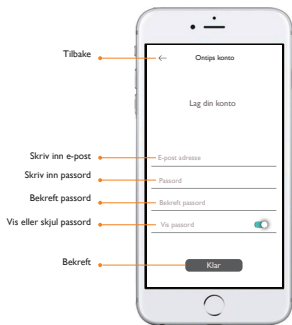

BETJENING AV APP

Last ned APP

Vennligst tast inn nøkkelord "Ontips Pro" på din smarttelefon for å laste ned APP fra App Store eller Google Play

Lag en konto